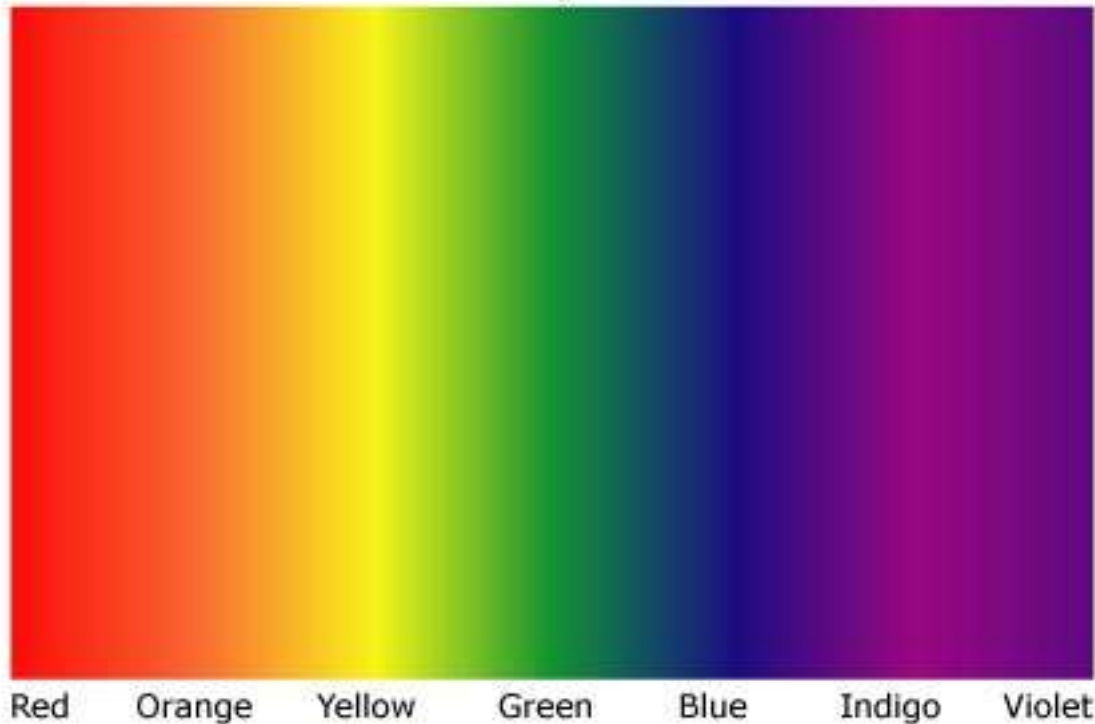

# Koloreak

Kolorea eta argiztatzea

# Kromatografia

# Argi-espektroa, koloreak eta monokromia

Visible Spectrum

Zuria

**ZURIA**